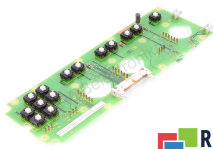

6FX1124-1BA00 5702419001.00 SIEMENS ID64328

Używany SIEMENS 6FX1124-1BA00
Sprzęt przetestowany i wyczyszczony.
24 miesiące gwarancji
Dedykowany kurier
Wysyłka w 24h

DANE TECHNICZNE

PRODUCENT	SIEMENS
MODEL	6FX1124-1BA00
KATEGORIA	Podzespoły do paneli operatorskich
WAGA [KG]	1.0

PRODUKTY Z OFERTY RGB ELEKTRONIKA TO:

NAJWYŻSZA JAKOŚĆ

Każdy produkt poddawany jest specjalistycznej ocenie, na podstawie najlepszej jakości, by zagwarantować ich bezawaryjną pracę. Dzięki temu możesz mieć pewność, że urządzenie **SIEMENS 6FX1124-1BA00** zostało przygotowane z największą starannością.